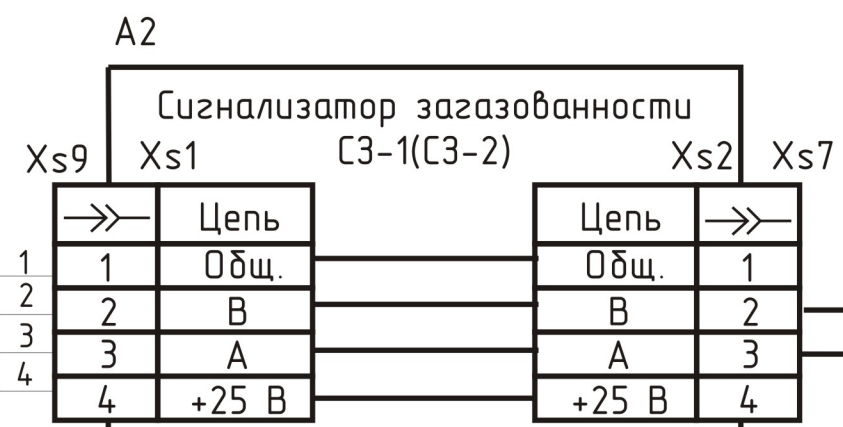

Инв. № подл. Подл. и дата
Взам. инв. № Инв. № дубл. Подл. и дата

Схема подключений

Система автономного контроля загазованности СГК-1-СН(СО) в составе сигнализатора СЗ-1(СЗ-2), клапана КПЭГ, пульта ПК-3, и блока реле БР 1.4.