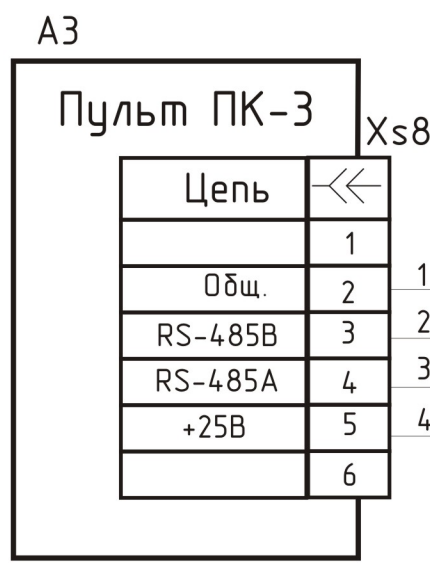

Инв. № подл. Подл. и дата
Взам. инв. № Инв. № дубл. Подл. и дата

Схема подключений

Система автономного контроля загазованности СГК-1-СН(СО) в составе сигнализатора СЗ-1(СЗ-2), клапана КПЭГ, пульта ПК-3, и блока реле БР 1.4.