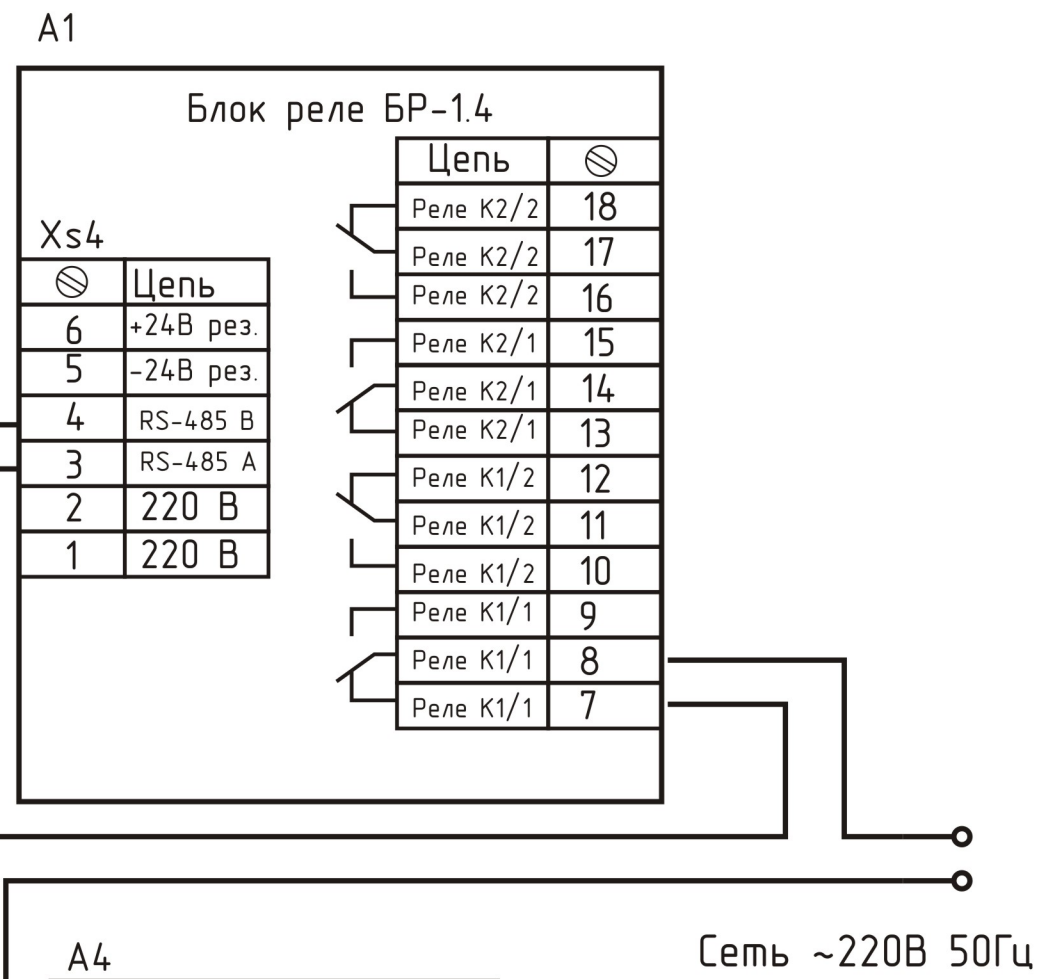

Инв. № подл. Подл. и дата
Взам. инв. № Инв. № дубл. Подл. и дата

Схема подключений

Система автономного контроля загазованности СГК-1-СН(СО) в составе сигнализатора СЗ-1(СЗ-2), клапана КПЭГ, пульта ПК-3, и блока реле БР 1.4.