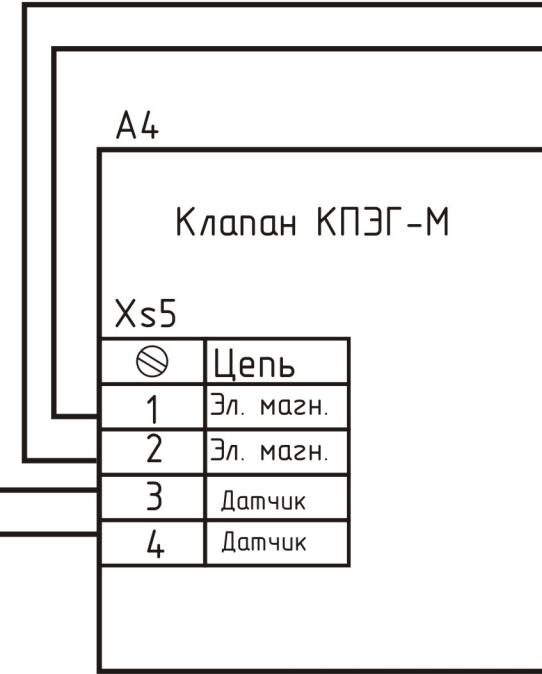

Инв. № подл. Подл. и дата
Взам. инв. № Инв. № дубл. Подл. и дата

Схема подключений

Система автономного контроля загазованности СГК-1-СН(СО) в составе сигнализатора СЗ-1(СЗ-2), клапана КПЭГ, пульта ПК-3, и блока реле БР 1.4.